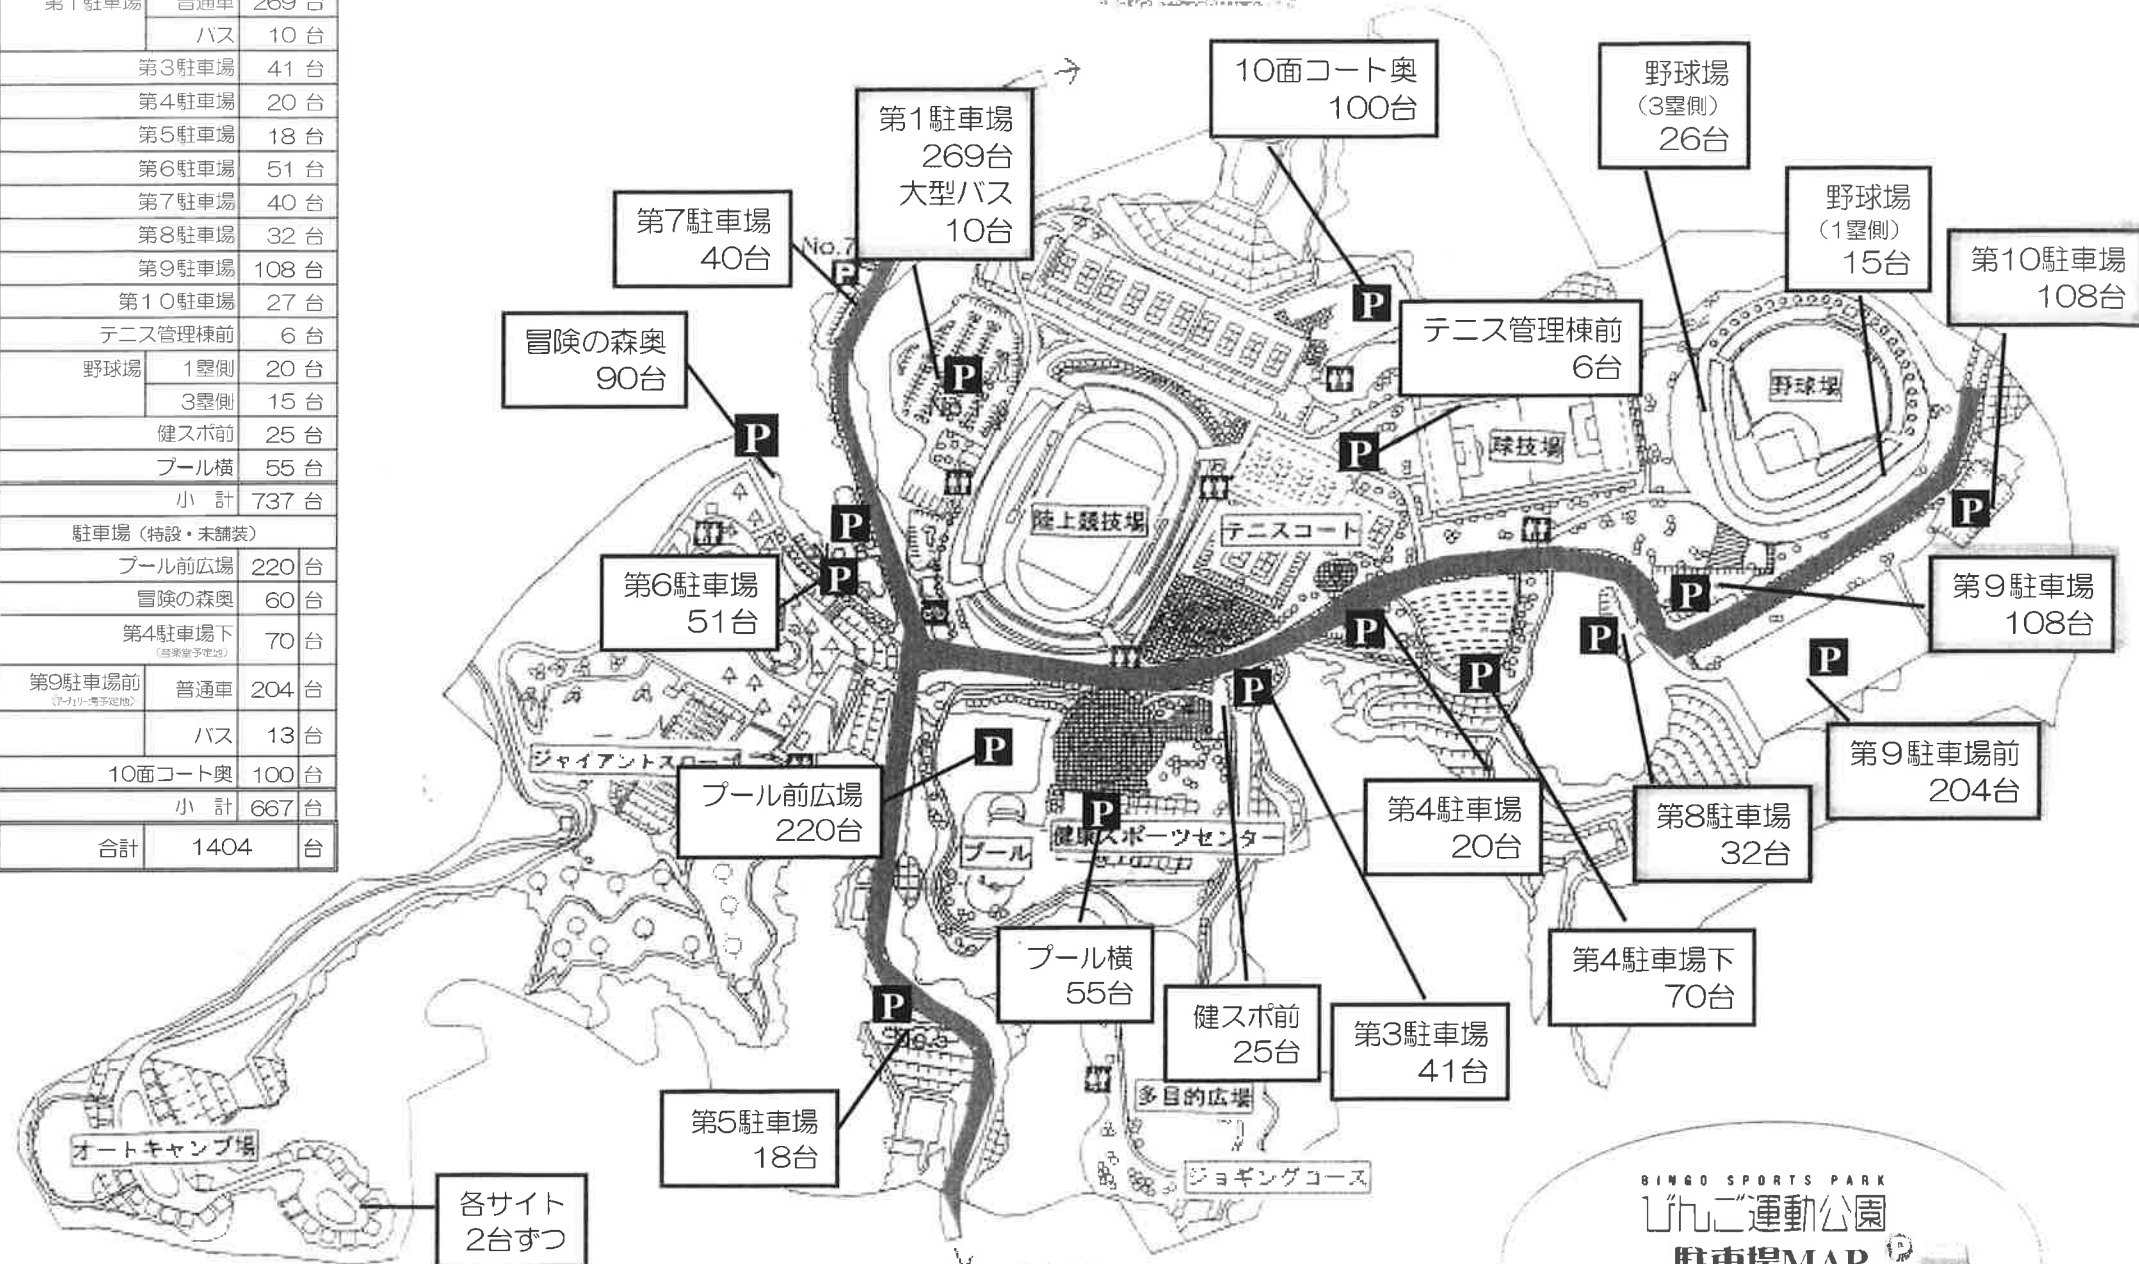

駐車場 (既存・アスファルト舗装)		
第1駐車場	普通車	269台
	バス	10台
第3駐車場		41台
第4駐車場		20台
第5駐車場		18台
第6駐車場		51台
第7駐車場		40台
第8駐車場		32台
第9駐車場		108台
第10駐車場		27台
テニス管理棟前		6台
野球場	1塁側	20台
	3塁側	15台
健スポ前		25台
プール横		55台
小計		737台
駐車場 (特設・未舗装)		
プール前広場		220台
冒険の森奥		60台
第4駐車場下 (自家屋予定地)		70台
第9駐車場前 (ホテル予定地)	普通車	204台
	バス	13台
10面コート奥		100台
小計		667台
合計		1404台

〒470-0001 愛知県岡崎市
 岡崎公園新地
 新築地 野球場前
 (Shikokubo 1-1-1) Shin-Okazaki Sta.

BINGO SPORTS PARK
 びんご運動公園
駐車場MAP

駐車場での盗難・トラブルに対し、当施設は一切の責任を負いません。
 ※上駐車場は遠くまで在り。
 ※駐車場に制限があるため、お車台数の上限を超えてはご利用できません。
 駐車場開閉時間 21:00